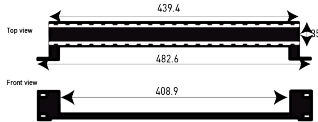

CITEL

Accessoire pour rail DIN 19 pouces

SPDINRAK

- ▶ Accessoire pour rail DIN 19 pouces
- ▶ Hauteur 1U (45mm)
- ▶ Connectez jusqu'à 12 x MJ8-C6A ou MJ8-CAT5E (la hauteur totale passe à < 2U)
- ▶ Connectez jusqu'à 14 x MJ8-POE-C6A/G

Caractéristiques Mécaniques

Montage		Baie 19" ou murale
Matière boîtier		Aluminium
Température de fonctionnement	Tu	-40/+85°C
Indice de protection		IP20
Dimensions		Voir schéma

Code article

899001